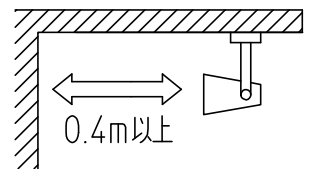

姿図

取付部

⚠ 安全に関するご注意

- この器具は、一般通常環境の屋内配線ダクト取付専用器具です。一般通常環境以外の所、傾斜天井、屋外、湿気が多い所、水気のかかる所、壁面、床面では使用しないでください。落下・感電・火災の原因になります。
- 電源電圧は、器具銘板に記載されている電圧±6%以内でご使用ください。また、電源周波数は器具銘板に従って正しく使用してください。感電・火災の原因になります。(インバータ及び白熱灯器具は50HZ・60HZ共通です。)
- 単体では使用できません。器具本体表示または、説明書に従って適正な組合わせでご使用下さい。落下・感電・火災の原因になります。
- 被照射面までの距離は器具本体表示または説明書に従って0.4m以上離して施工してください。被照射物の変質・変色または火災の原因になります。