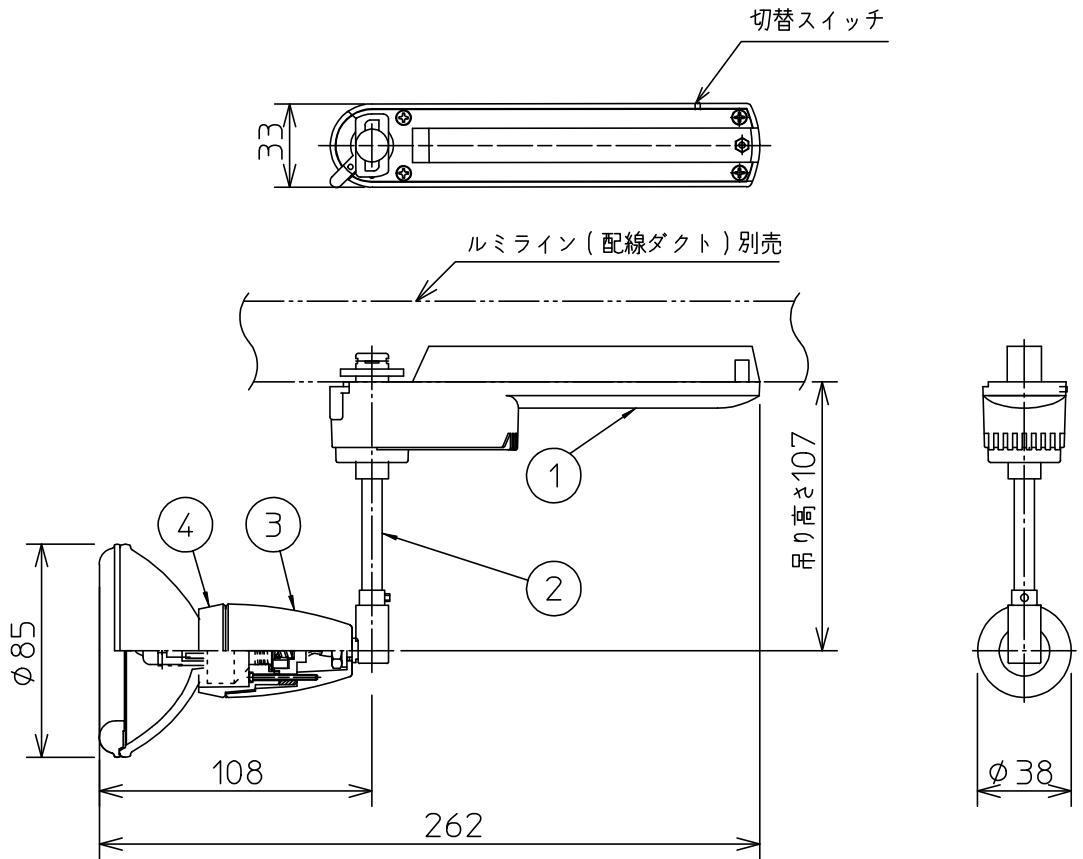

姿図

取付部

⚠ 安全に関するご注意

- この器具は、一般通常環境の屋内配線ダクト取付専用器具です。一般通常環境以外の所、傾斜天井、屋外、湿気が多い所、水気のかかる所、壁面、床面では使用しないでください。落下・感電・火災の原因になります。
- 電源電圧は、器具銘板に記載されている電圧±6%以内でご使用ください。また、電源周波数は器具銘板に従って正しく使用してください。感電・火災の原因になります。(インバータ及び白熱灯器具は50HZ・60HZ共通です。)
- 単体では使用できません。器具本体表示または、説明書に従って適正な組合わせでご使用下さい。落下・感電・火災の原因になります。
- 被照射面までの距離は器具本体表示または説明書に従って0.4m以上離して施工してください。被照射物の変質・変色または火災の原因になります。

7				機能	一般用		特記事項 電子トランス内蔵 サーマルプロテクタ付 LONGRUNモード時 31W ※ロングランモードでは、 調光はできません。
6			取付場所	屋内 ルミライン取付専用			
5			電源接続	ルミライン用プラグ			
4	ソケット	磁器	シルバー塗装	消費電力	37 W	定格電圧 100 V	
3	本体	アルミダイカスト	メタリックシルバー塗装	適合ランプ	φ85 ジュエルーアイ 12V (中角)		
2	アーム	真鍮	メタリックシルバー塗装	付	45W × 1灯 □金 EZ10		
1	トランスケース	ポリカーボネイト	シルバー				切替スイッチ (ON-LONGRUN-OFF)
No.	部品名	材質	備考	器具重量	約 0.4 kg		峠田 老田 ①