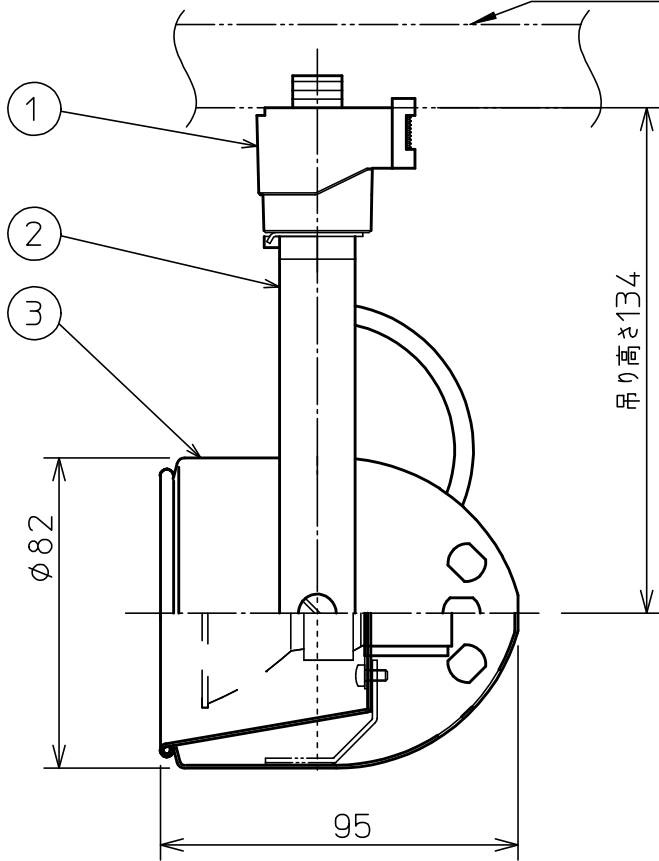

ルミライン (配線ダクト) 別売

姿図

⚠ 安全に関するご注意

- この器具は、一般通常環境の屋内配線ダクト取付専用器具です。一般通常環境以外の所、傾斜天井、屋外、湿気の多い所、水気のかかる所、壁面、床面では使用しないでください。落下・感電・火災の原因になります。
- 電源電圧は、器具銘板に記載されている電圧±6%以内でご使用ください。また、電源周波数は器具銘板に従って正しく使用してください。感電・火災の原因になります。(インバータおよび白熱灯器具は50Hz・60Hz共通です。)
- 単体では使用できません。器具本体表示または、説明書に従って適正な組合わせでご使用ください。落下・感電・火災の原因になります。
- 被照射面までの距離は器具本体表示または説明書に従って0.3m以上離して施工してください。被照射物の変質・変色または火災の原因になります。

7				機能	一般用		特記事項 可動範囲 首振角度90° 回転角度330°
6				取付場所	屋内 ルミライン取付専用		
5				電源接続	ルミライン用プラグ		
4				消費電力	68 W	定格電圧	100 V
3	灯具	鋼板	白塗装	適合ランプ	φ50 ダイクロハロゲン球 110V		スイッチ無し
2	アーム	鋼板	白塗装	付 (別売)	75W×1灯 口金 E11		
1	プラグ	ポリカーボネイト	白				
No.	部品名	材質	備考	器具重量	約 0.3 kg		山西 鹿毛 ①