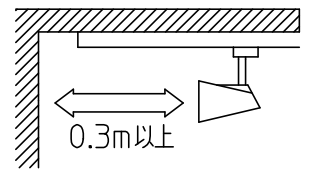

ルミライン (配線ダクト) 別売

姿図

⚠ 安全に関するご注意

- この器具は、一般通常環境の屋内配線ダクト取付専用器具です。一般通常環境以外の所、傾斜天井、屋外、湿気の多い所、水気のかかる所、壁面、床面では使用しないでください。落下・感電・火災の原因になります。
- 電源電圧は、器具銘板に記載されている電圧±6%以内でご使用ください。また、電源周波数は器具銘板に従って正しく使用してください。感電・火災の原因になります。(インバータおよび白熱灯器具は50Hz・60Hz共通です。)
- 単体では使用できません。器具本体表示または、説明書に従って適正な組合わせでご使用ください。落下・感電・火災の原因になります。
- 被照射面までの距離は器具本体表示または説明書に従って0.3m以上離して施工してください。被照射物の変質・変色または火災の原因になります。

7				機能	一般用		特記事項 可動範囲 首振角度90° 回転角度330°
6				取付場所	屋内 ルミライン取付専用		
5				電源接続	ルミライン用プラグ		
4				消費電力	68 W	定格電圧	100 V
3	灯具	鋼板	白塗装	適合ランプ	φ50 ダイクロハロゲン球 110V		スイッチ無し
2	アーム	鋼板	白塗装	付 (別売)	75W×1灯 口金 E11		
1	プラグ	ポリカーボネイト	白				
No.	部品名	材質	備考	器具重量	約 0.3 kg		山西 鹿毛 ①