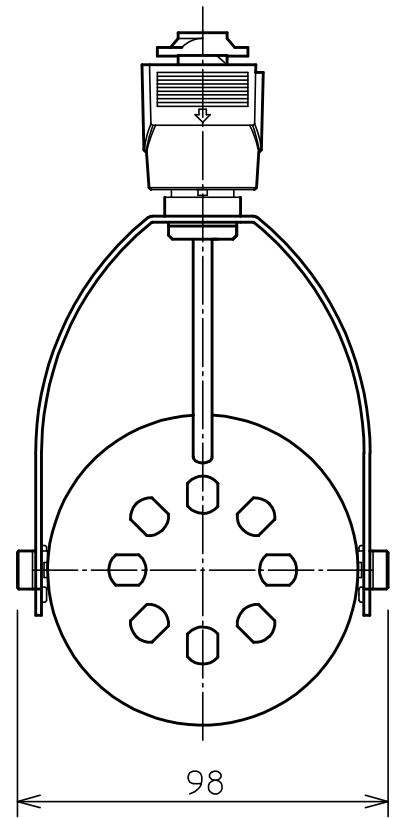

ルミライン (配線ダクト) 別売

姿図

⚠ 安全に関するご注意

- この器具は、一般通常環境の屋内配線ダクト取付専用器具です。一般通常環境以外の所、傾斜天井、屋外、湿気の多い所、水気のかかる所、壁面、床面では使用しないでください。落下・感電・火災の原因になります。
- 電源電圧は、器具銘板に記載されている電圧±6%以内でご使用ください。また、電源周波数は器具銘板に従って正しく使用してください。感電・火災の原因になります。(インバータおよび白熱灯器具は50Hz・60Hz共通です。)
- 単体では使用できません。器具本体表示または、説明書に従って適正な組合わせでご使用ください。落下・感電・火災の原因になります。
- 被照射面までの距離は器具本体表示または説明書に従って0.3m以上離して施工してください。被照射物の変質・変色または火災の原因になります。

7				機能	一般用		特記事項 可動範囲 首振角度90° 回転角度330°
6				取付場所	屋内 ルミライン取付専用		
5				電源接続	ルミライン用プラグ		
4				消費電力	68 W	定格電圧	100 V
3	灯具	鋼板	白塗装	適合ランプ	φ50 ダイクロハロゲン球 110V		スイッチ無し
2	アーム	鋼板	白塗装	付 (別売)	75W×1灯 口金 E11		
1	プラグ	ポリカーボネイト	白				
No.	部品名	材質	備考	器具重量	約 0.3 kg		山西 鹿毛 ①