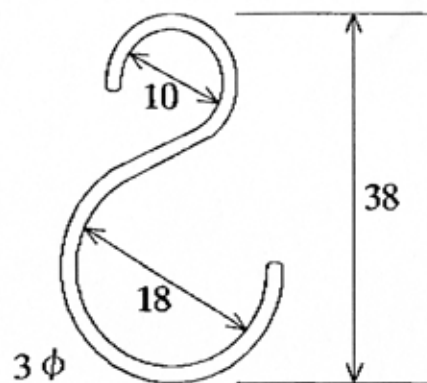

スズデン式スズラン灯・分岐ケーブル仕様図

図番	SH-30270001	品名	Sフック (SH-11)
----	-------------	----	--------------

名称		形状	名称	形状
①	材質	鉄 (メッキ仕上げ)	⑤	
②			⑥	
③			⑦	
④			⑧	

検印	検印	承認	製図	日付	平成12年 2月 12日	代理店名	
T,Suzuki	Kamogari	N,Suzuki	Nakazawa	縮尺	Noscale	製造販売	株式会社 スズデン販売