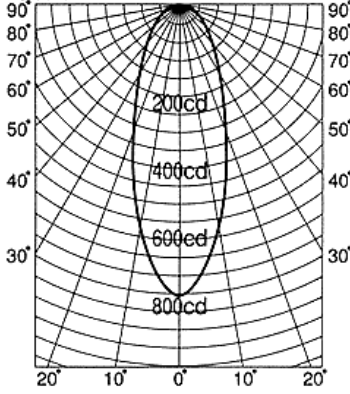

JDR110V40WLN/K

◆配光パターン

◆照度データ

JDR110V40WLM/K

◆配光パターン

◆照度データ

JDR110V40WLW/K

◆配光パターン

◆照度データ

JDR110V40WLWW/K

◆配光パターン

◆照度データ

JDR110V65WLN/K

◆配光パターン

◆照度データ

JDR110V65WLM/K

◆配光パターン

◆照度データ

JDR110V65WLW/K

◆配光パターン

◆照度データ