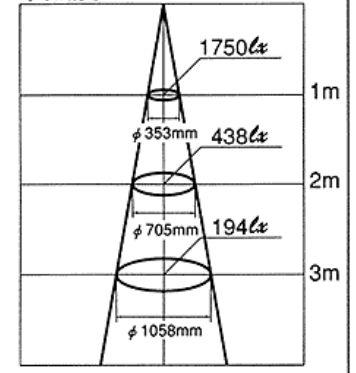

JDR110V40WLN/K

◆配光パターン

◆照度データ

JDR110V40WLM/K

◆配光パターン

◆照度データ

JDR110V40WLW/K

◆配光パターン

◆照度データ

JDR110V40WLWW/K

◆配光パターン

◆照度データ

JDR110V65WLN/K

◆配光パターン

◆照度データ

JDR110V65WLM/K

◆配光パターン

◆照度データ

JDR110V65WLW/K

◆配光パターン

◆照度データ