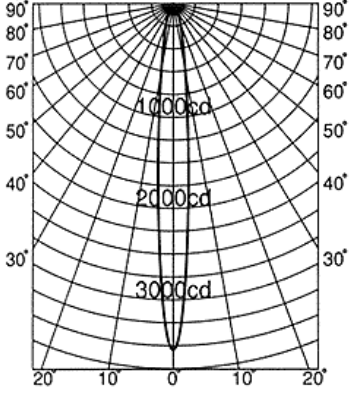

JDR110V40WLN/K

◆配光パターン

◆照度データ

JDR110V40WLM/K

◆配光パターン

◆照度データ

JDR110V40WLW/K

◆配光パターン

◆配光パターン

◆照度データ

JDR110V65WLW/K

◆配光パターン

◆照度データ