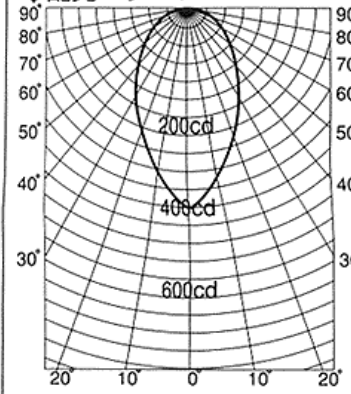

JDR110V40WLN/K

◆配光パターン

◆照度データ

JDR110V40WLM/K

◆配光パターン

◆照度データ

JDR110V40WLW/K

◆配光パターン

◆照度データ

JDR110V40WLWW/K

◆配光パターン

◆照度データ

JDR110V65WLN/K

◆配光パターン

◆照度データ

JDR110V65WLM/K

◆配光パターン

◆照度データ

JDR110V65WLW/K

◆配光パターン

◆照度データ