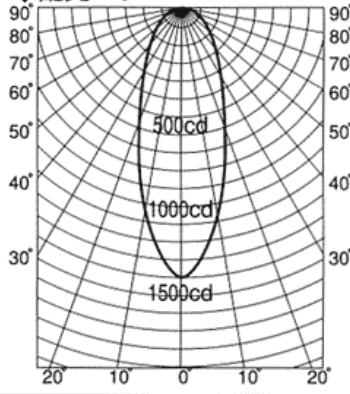

◆照度データ

JDR110V40WLWW/K

◆配光パターン

◆照度データ

JDR110V65WLN/K

◆配光パターン

◆照度データ

JDR110V65WLM/K

◆配光パターン

◆照度データ

JDR110V65WLW/K

◆配光パターン

◆照度データ