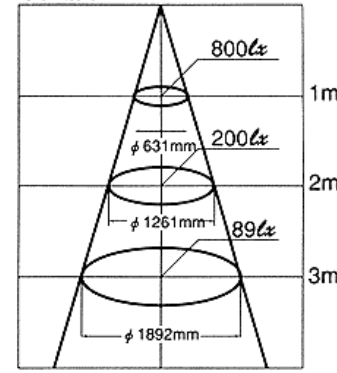

◆配光パターン

◆照度データ

◆配光パターン

◆照度データ

◆配光パターン

◆照度データ

◆配光パターン

◆照度データ

◆配光パターン

◆照度データ

◆配光パターン

◆照度データ

◆配光パターン

◆照度データ