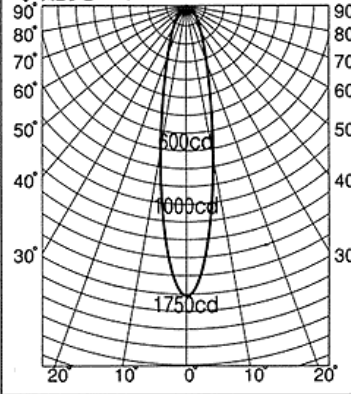

JDR110V40WLN/K

◆配光パターン

◆照度データ

JDR110V40WLM/K

◆配光パターン

◆照度データ

JDR110V40WLW/K

◆配光パターン

◆配光パターン

◆照度データ

JDR110V65WLW/K

◆配光パターン

◆照度データ