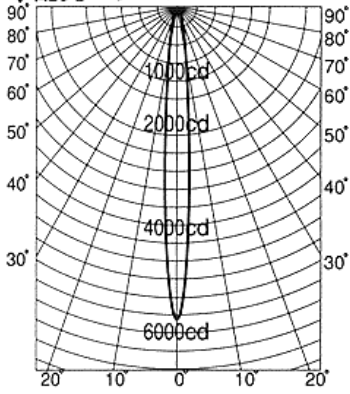

◆照度データ

JDR110V40WLWW/K

◆配光パターン

◆照度データ

JDR110V65WLN/K

◆配光パターン

◆照度データ

JDR110V65WLM/K

◆配光パターン

◆照度データ

JDR110V65WLW/K

◆配光パターン

◆照度データ