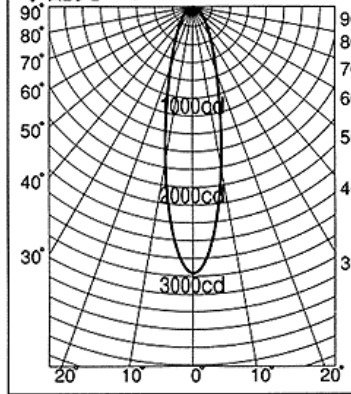

◆照度データ

JDR110V40WLWW/K

◆配光パターン

◆照度データ

JDR110V65WLN/K

◆配光パターン

◆照度データ

JDR110V65WLM/K

◆配光パターン

◆照度データ

JDR110V65WLW/K

◆配光パターン

◆照度データ