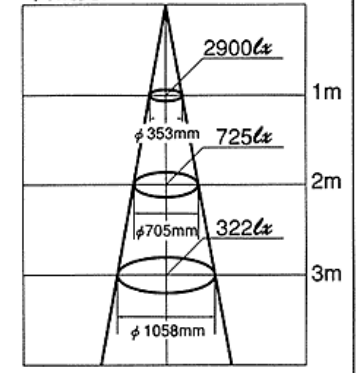

◆照度データ

JDR110V40WLWW/K

◆配光パターン

◆照度データ

JDR110V65WLN/K

◆配光パターン

◆照度データ

JDR110V65WLM/K

◆配光パターン

◆照度データ

JDR110V65WLW/K

◆配光パターン

◆照度データ