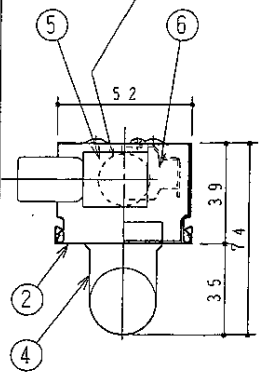

M3 グローソケット取付ネジ
 φ20 (片側φ13) ノックアウト穴

10				
9				
8				
7	端子台			
6	安定器	30w	1	PP
5	グローソケット	FG-1	1	PP
4	ソケット	FL-D	2	PP
3	ソケット台	材-銅板0.35t	2	
2	反射板	材-銅板0.35t	1	白塗装
1	本体	材-銅板0.35t	1	白塗装
品番	部品名	規格	数量備考	
	品名	30W-C1		

改訂

日付 08.01.04 尺度 1:2 国番

作図 検図

照国電機株式会社