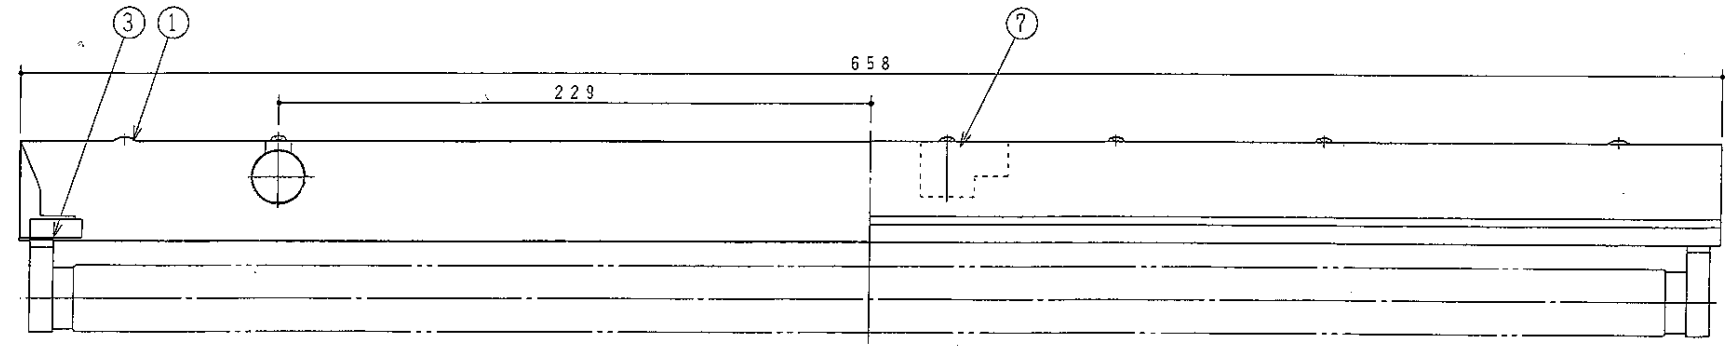

M3 グローソケット取付ネジ
 φ20 (片側φ13) ノックアウト穴

10				
9				
8				
7	端子台			
6	安定器	30w	1	PP
5	グローソケット	FG-1	1	PP
4	ソケット	FL-D	2	PP
3	ソケット台	材-銅板0.35t	2	
2	反射板	材-銅板0.35t	1	白塗装
1	本体	材-銅板0.35t	1	白塗装
品番	部品名	規格	数量備考	
	品名	30W-C1		